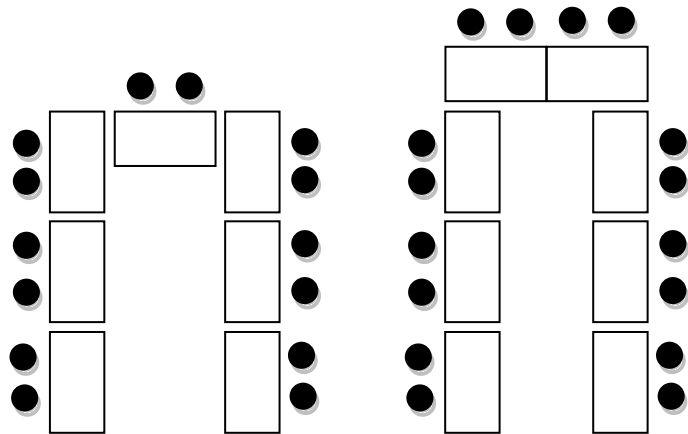

Bestuhlungsformen:

U- Form:

14 Personen, 7 Tische à 2 Personen

16 Personen, 8 Tische à 2 Personen

Parlamentarisch:

16 Personen, 8 Tische à 2 Personen

Fischgrät:

12 Personen, 6 Tische à 2 Personen

Stuhlreihen:

36 Personen

Stuhlkreis:

10-20 Personen

Block 1:

14 Personen, 7 Tische à 2 Personen

Block 2:

16 Personen, 8 Tische à 2 Personen
optional je 2 am Kopf

Tafel:

32 Personen, 8 Tische à 4 Personen

Sitzraum: 70 cm p.P. an Breitseite

Tischmaße: 140 cm x 70 cm