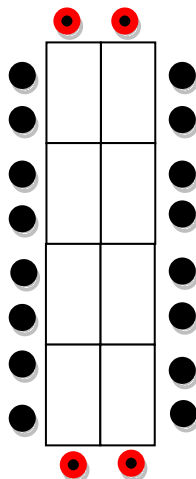

Bestuhlungsformen:

U- Form:

14 Personen, 7 Tische à 2 Personen

16 Personen, 8 Tische à 2 Personen

Parlamentarisch:

16 Personen, 8 Tische à 2 Personen

Fischgrät:

12 Personen, 6 Tische à 2 Personen

Stuhlreihen:

36 Personen

Stuhlkreis:

10-20 Personen

Block 1:

14 Personen, 7 Tische à 2 Personen

Block 2:

16 Personen, 8 Tische à 2 Personen
optional je 2 am Kopf

Tafel:

32 Personen, 8 Tische à 4 Personen

Sitzraum: 70 cm p.P. an Breitseite

Tischmaße: 140 cm x 70 cm